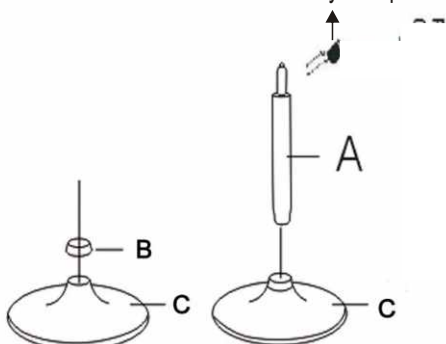

# DONGO-BAROVA STOLICKA 3611

1

Odstráňte čiernu krytku z piestu

2

3

4