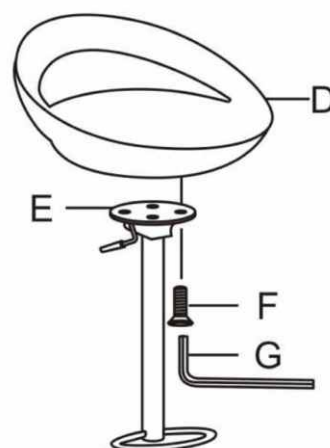

# DONGO-BAROVA STOLICKA 3611

1

Odstráňte čiernu krytku z piestu

2

3

4